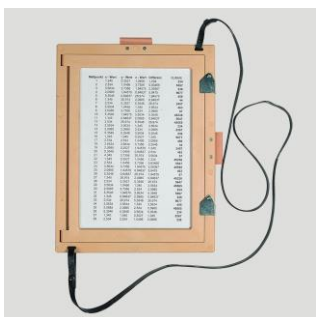

Полева книга / планшет / рамка DIN A 4 от PVC с цвят на дърво

- Външен размер 260 x 345 x 18 мм
- Вътрешен размер 220 x 300 мм
- Видим размер 180 x 260 мм
- Странични държачи за 3 молива
- Тегло 750 гр
- С презрамка
- Цена с ДДС : 120,00 лв.

Полева книга / планшет рамка DIN A 3 от PVC с цвят на дърво

- Тегло 950 гр
- Цена с ДДС: 270,00 лв.

Уред за измерване на наклони / наклономер с индикатор

- Размер 10 x 10 см
- Тегло 400 гр
- Цена : 21,90 с вкл. ДДС